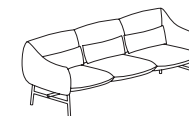

Ausführung	Stoff oder Leder
------------	------------------

ACCESSOIRES

Lampe	Stahlkonstruktion, Lampenschirm aus Chintz (weiß oder schwarz)
-------	---

Tisch	Stahlkonstruktion mit Massivholzplatte, Farbton Eiche
-------	--

Accessoires zur selbständigen Montage

LU/1/DD
90 x 85 x 79 x 43LU/2/DD
158 x 85 x 79 x 43LU/3/DD
228 x 85 x 79 x 43LU/1/RL
90 x 85 x 79 x 43LU/2/RL
158 x 85 x 79 x 43LU/3/RL
228 x 85 x 79 x 43LU/1/RL/L
115 x 85 x 134 x 43LU/2/RL/L
183 x 85 x 134 x 43LU/3/RL/L
253 x 85 x 134 x 43LU/1/RL/S
116 x 85 x 79 x 43LU/2/RL/S
184 x 85 x 79 x 43LU/3/RL/S
254 x 85 x 79 x 43LU/1/RL/L/S
141 x 85 x 134 x 43LU/2/RL/L/S
209 x 85 x 134 x 43LU/3/RL/L/S
279 x 85 x 134 x 43